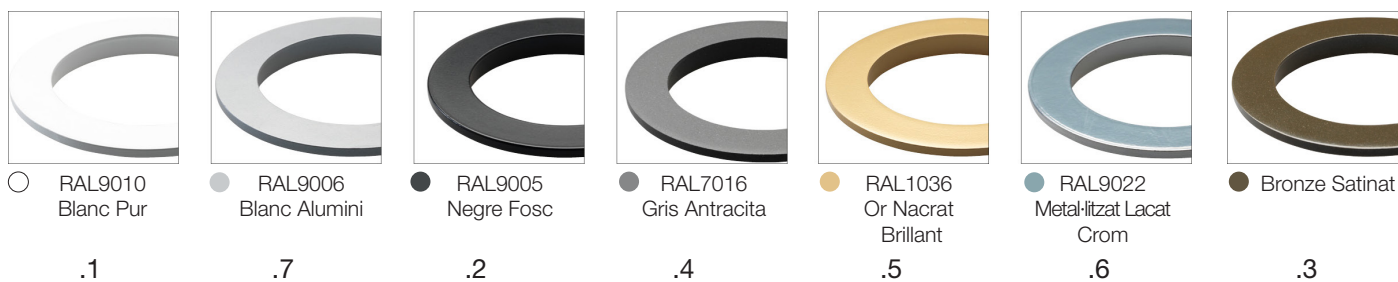

## Acabats estàndards del cos

## Altres acabats disponibles

	RAL5002 Brillant Blau Ultramarí
	RAL5010 Brillant Blau Genciana
	RAL9003 Blanco Senyal
	RAL9016 Brillant Blanc Tràfic
	RAL1021 Groc Colza
	RAL1036 Mat Or Nacrat
	RAL9003 Brillant Blanc Senyal
	RAL8017 Brillant Marró Xocolata
	RAL2002 Brillant Taronja Sanguini
	RAL2004 Brillant Taronja Pur
	RAL3000 Brillant Vermell Foc
	RAL3001 Brillant Vermell Senyal
	RAL3005 Brillant Vermell Vi
	RAL3020 Brillant Vermell Tràfic

Altres colors RAL i acabats de producte estan disponible sobre comanda.

Nota

# ACABATS

Acabats estàndards del policarbonat

.1 Transparent

.2 Mat

.3 Transparent exterior/  
Mat interior

4. Transparent interior/  
Mat exterior

-  Blanc
-  Vermell
-  Taronja
-  Ambar
-  Groc
-  Verd Citric
-  Verd Fosc
-  Blau Clar
-  Blau Nàutic
-  Blau Marí
-  Negre