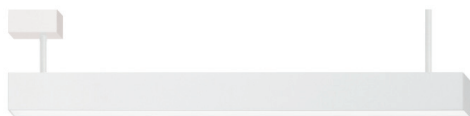

M5.C

Tija rígida de suspensió per versions suspeses.

Tija pintada en pols disponible en diferents acabats, RAL personalitzat sota comanda.

M5.D

Tija rígida de suspensió amb caixa de connexions per versions suspeses.

Tija i caixa de fundició d'alumini pintada n pols disponible en diferents acabats, RAL personalitzat sota comanda.

Nota