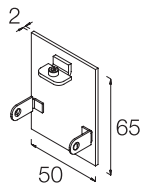

## M5.B

Les lluminàries estàndards són disponibles en 576mm, 857mm, 1138mm, 1419mm i 2824mm.

Es poden crear longituds il·limitades unint els perfils mitjançant unions.

Kit d'unions metàl·liques.  
Sistema d'unió per lineals suspesos i aplics de paret.

## M5.E0050

Les lluminàries estàndards són disponibles en 576mm, 857mm, 1138mm, 1419mm i 2824mm.

És possible crear longituds il·limitades unint els perfils mitjançant els diferents sistemes d'unió que existeixen depenent del sistema d'instal·lació del perfil.