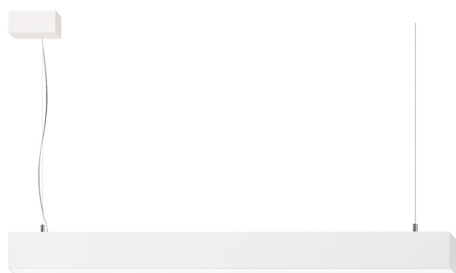

## M5.B

Les lluminàries estàndards són disponibles en 576mm, 857mm, 1138mm, 1419mm i 2824mm.

Es poden crear longituds il·limitades unint els perfils mitjançant unions.

Kit d'unions metàl·liques.  
Sistema d'unió per lineals suspesos i aplics de paret.

## M5.E0050

Les lluminàries estàndards són disponibles en 576mm, 857mm, 1138mm, 1419mm i 2824mm.

És possible crear longituds il·limitades unint els perfils mitjançant els diferents sistemes d'unió que existeixen depenent del sistema d'instal·lació del perfil.

Tapes inicials o finals per obrir o tancar el circuit modular.

Nota