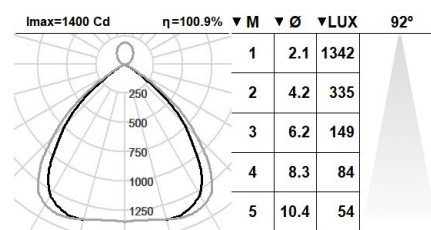

Actualitzable, substituïble, reparable

Nota

La tecnologia i el rendiment del LED estan en constant evolució. Per tant, cal validar les dades tècniques amb ROVASI per assegurar que segueixen essent vigents. Les dades actualitzades es facilitaran sota petició. [Data última revisió 16.06.2025]

5 anys de garantia

BSI Cert ISO 9001:2015 - n°FM 39346

BSI Cert ISO 14001:2015 - n°EMS 554685

ROVASI S.L.

Ronda de la Font Grossa, 15

Pol. Ind. La Gavarrà

08540 Centelles | Barcelona

Contacte

T. +34 93 881 35 12

T. +34 93 881 37 13

info@rovasi.com

www.rovasi.com