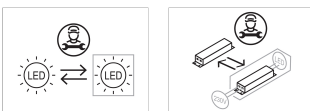

Actualitzable, substituïble, reparable

Nota

La tecnologia i el rendiment del LED estan en constant evolució. Per tant, cal validar les dades tècniques amb ROVASI per assegurar que segueixen essent vigents. Les dades actualitzades es facilitaran sota petició. [Data última revisió 04.11.2025]

5 anys de garantia

BSI Cert ISO 9001:2015 - n°FM 39346
BSI Cert ISO 14001:2015 - n°EMS 554685

ROVASI S.L.

Ronda de la Font Grossa, 15
Pol. Ind. La Gavarrà
08540 Centelles | Barcelona

Contacte

T. +34 93 881 35 12 info@rovasi.com
T. +34 93 881 37 13 www.rovasi.com