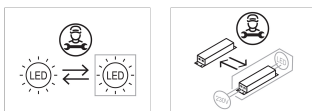

Actualitzable, substituïble, reparable

Nota

La tecnologia i el rendiment del LED estan en constant evolució. Per tant, cal validar les dades tècniques amb ROVASI per assegurar que segueixen essent vigents. Les dades actualitzades es facilitaran sota petició. [Data última revisió 04.11.2025]

5 anys de garantia

BSI Cert ISO 9001:2015 - n°FM 39346
BSI Cert ISO 14001:2015 - n°EMS 554685

ROVASI S.L.

Ronda de la Font Grossa, 15
Pol. Ind. La Gavarrà
08540 Centelles | Barcelona

Contacte

T. +34 93 881 35 12 info@rovasi.com
T. +34 93 881 37 13 www.rovasi.com