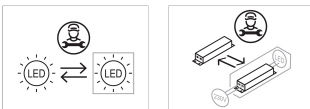

Aufrüstbar, austauschbar, reparierbar

Anmerkung

Die LED-Technologie und Leistungsdaten sind einem ständigen Wandel unterworfen. Aktuelle Details müssen daher bei ROVASI nachgefragt werden, um sicherzustellen, dass die Daten aktuell sind. Aktualisierte Daten werden auf Anfrage bereitgestellt. [Letzte Revision 07.07.2025].

5 Jahre garantie

BSI Cert ISO 9001:2015 - n°FM 39346

BSI Cert ISO 14001:2015 - n°EMS 554685

ROVASI S.L.

Ronda de la Font Grossa, 15
Pol. Ind. La Gavarra
08540 Centelles | Barcelona
Spanien

Kontakt

T. +34 93 881 35 12 info@rovasi.com
T. +34 93 881 37 13 www.rovasi.com