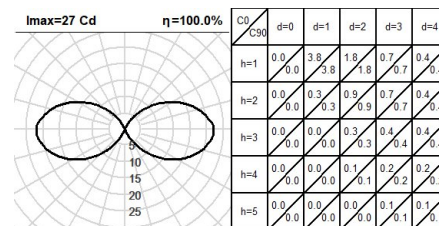

Aufrüstbar, austauschbar, reparierbar

Anmerkung

Die LED-Technologie und Leistungsdaten sind einem ständigen Wandel unterworfen. Aktuelle Details müssen daher bei ROVASI nachgefragt werden, um sicherzustellen, dass die Daten aktuell sind. Aktualisierte Daten werden auf Anfrage bereitgestellt. [Letzte Revision 07.07.2025].

5 Jahre garantie

BSI Cert ISO 9001:2015 - n°FM 39346

BSI Cert ISO 14001:2015 - n°EMS 554685

ROVASI S.L.

Ronda de la Font Grossa, 15
Pol. Ind. La Gavarra
08540 Centelles | Barcelona
Spanien

Kontakt

T. +34 93 881 35 12 info@rovasi.com
T. +34 93 881 37 13 www.rovasi.com