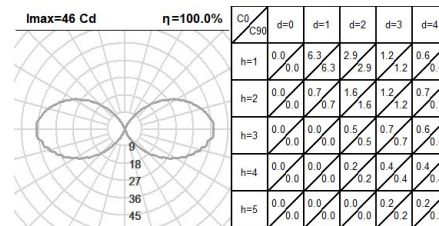

El driver que conté aquesta lluminària compleix amb la Directiva Europea 2009/125/EC que contempla els límits de parpelleig : PstLM $\leq$ 1 i SVM $\leq$ 0,4.

Pre-cablejat amb 25cm de cable 3x1mm².

Doble premsaestopa per a instal·lació en sèries.

Connector IP68 no inclòs, ha de sol·licitar-se per separat: F3.A3 (On/Off) / F3.A5 (DALI).

Instal·lació a la paret mitjançant suport amb dos punts de fixació. Entrada del cable a través del suport de fixació.

Lluminària - Flux lluminós: 342lm

Lluminària - Potència connectada: 9.18 W

Lluminària - Eficiència: 37 lm/W

Font de llum - Flux lumínic: 1485lm

Font de llum - Potència: 8.27 W

Corrent Constant: 250 mA

CRI: 80

Temperatura de color: 4000K

Tolerància Cromàtica: MacAdam 3

Angle d'obertura: 360°

LOR: 23%

Factor de fiabilitat del LED a una Ta nominal = 25°C: 72.000h L80B10

Grup de seguretat fotobiològica: 1

El producte conté una font de llum d'eficiència energètica classe C

Equipament electrònic

S: On/Off (AC/DC)

D: DALI-2/switchDIM/corridorFUNCTION

B: Bluetooth-Casambi [5m]

*Afegir qualsevol dels sufixos **-S**, **-D**, **-B** anteriors després de la referència per indicar la seva elecció d'equipament electrònic.

Acabats

1: RAL9010: Blanc Pur texturat, **2:** RAL9005: Negre Fosc texturat, **4:** RAL7016: Gris Antracita texturat, **7:** RAL9006: Alumini Blanc texturat, **80 Corten**, **90:** RAL6005 Verd Molsa texturat

Actualitzable, substituïble, reparable

Nota

La tecnologia i el rendiment del LED estan en constant evolució. Per tant, cal validar les dades tècniques amb ROVASI per assegurar que segueixen essent vigents. Les dades actualitzades es facilitaran sota petició. [Data última revisió 07.07.2025]

5 anys de garantia

BSI Cert ISO 9001:2015 - n°FM 39346

BSI Cert ISO 14001:2015 - n°EMS 554685

ROVASI S.L.

Ronda de la Font Grossa, 15

Pol. Ind. La Gavarrà

08540 Centelles | Barcelona

Contacte

T. +34 93 881 35 12

T. +34 93 881 37 13

info@rovasi.com

www.rovasi.com