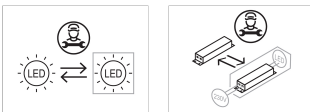

Actualitzable, substituïble, reparable

Nota

La tecnologia i el rendiment del LED estan en constant evolució. Per tant, cal validar les dades tècniques amb ROVASI per assegurar que segueixen essent vigents. Les dades actualitzades es facilitaran sota petició. [Data última revisió 07.07.2025]

5 anys de garantia

BSI Cert ISO 9001:2015 - n°FM 39346

BSI Cert ISO 14001:2015 - n°EMS 554685

ROVASI S.L.

Ronda de la Font Grossa, 15

Pol. Ind. La Gavarrà

08540 Centelles | Barcelona

Contacte

T. +34 93 881 35 12

T. +34 93 881 37 13

info@rovasi.com

www.rovasi.com