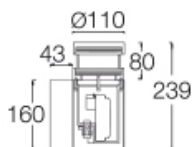

470UNX.4-I1204

Aplic de paret amb emissió de llum de 360°, feix radial.

Disseny cilíndric de 110mm de diàmetre.

Alçada de la lluminària: 239mm. Índex d'estanqueïtat a la pols i a la humitat: IP66 complet.