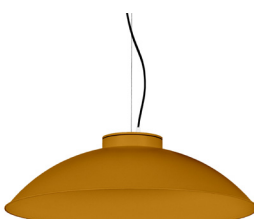

21: RAL 8001:
Brun terre de Sienne
texturé