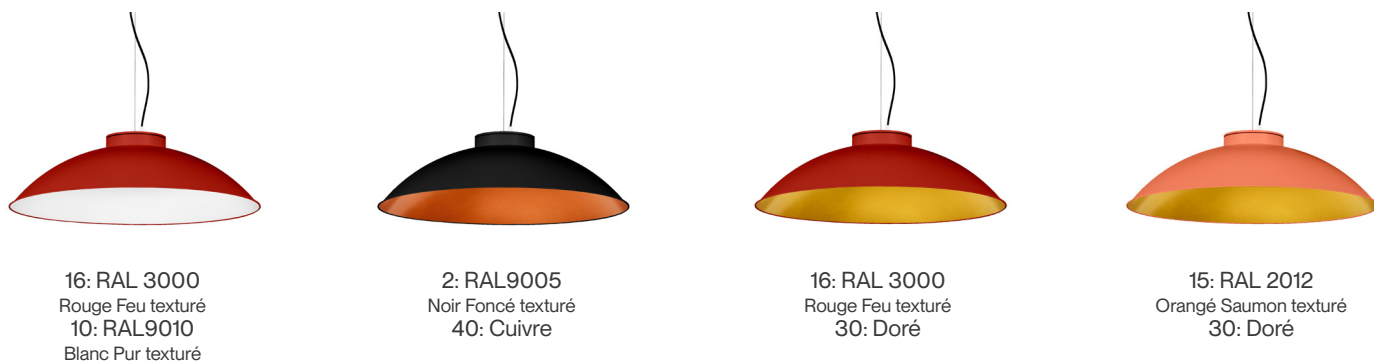

Quelques inspirations.