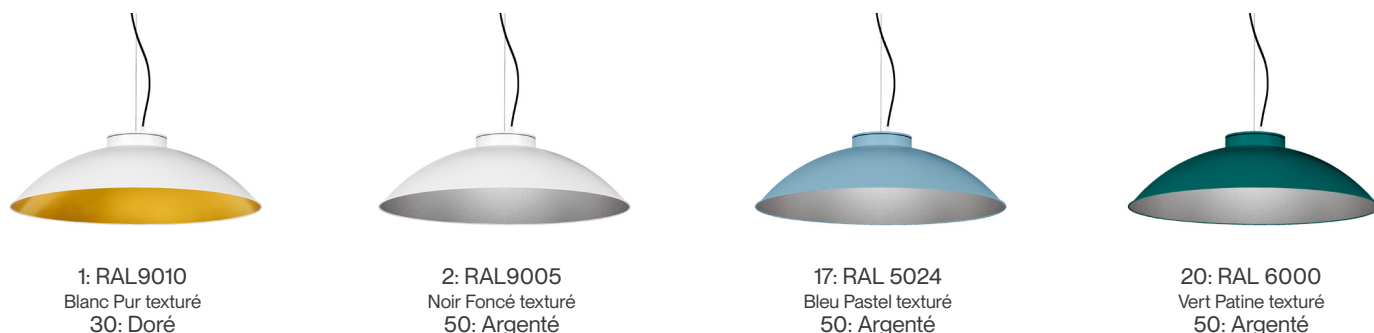

Quelques inspirations.