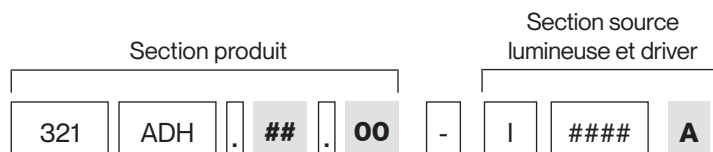

Structure d'une référence standard