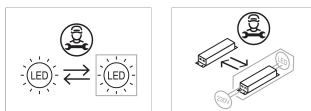

Évolutive, Remplaçable, Réparable

Note

La technologie LED et les données de performance évoluent constamment. Ces informations doivent donc être validées avec ROVASI afin d'assurer qu'elles restent toujours actualisées. Les données mises à jour seront fournies sur demande. [Dernière révision 03.12.2025]

5 ans de garantie

BSI Cert ISO 9001:2015 - n°FM 39346

BSI Cert ISO 14001:2015 - n°EMS 554685

ROVASI S.L.

Ronda de la Font Grossa, 15
Pol. Ind. La Gavarra
08540 Centelles | Barcelona
Espagne

Contacte

T. +34 93 881 35 12 info@rovasi.com
T. +34 93 881 37 13 www.rovasi.com