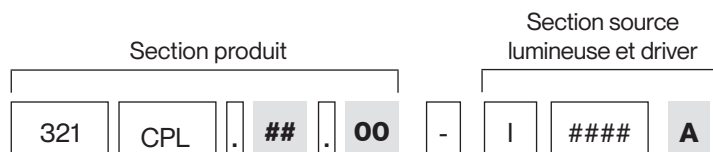

Structure d'une référence standard