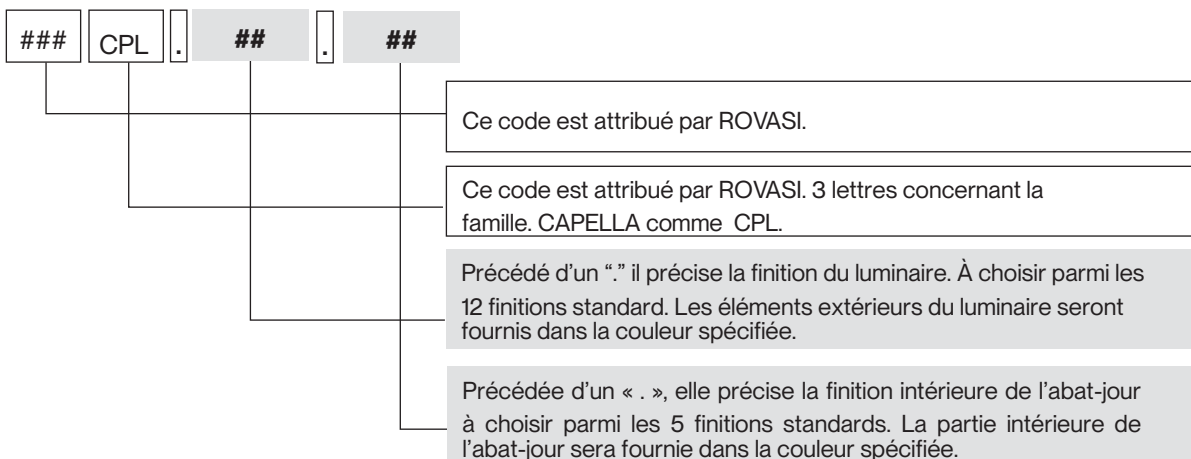

22: RAL8016
Brun Acajou texturé
30: Doré

Structure d'une référence standard

Section produit | Luminaire avec une seule couleur

Section produit | Luminaire avec deux couleurs combinées / extérieur et intérieur

Section source lumineuse et driver