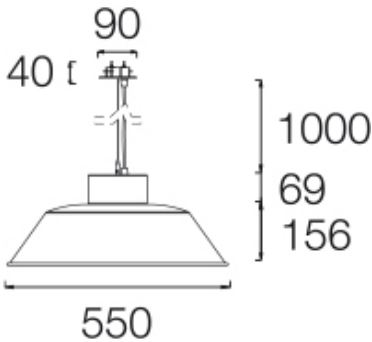

CAPELLA

Downlights suspendus

ROVASI
Positive Lighting

410CPL.01.00

Downlights suspendus avec distribution de lumière symétrique pour obtenir un éclairage de travail ou général efficace.

Abat-jour de 550mm de diamètre.