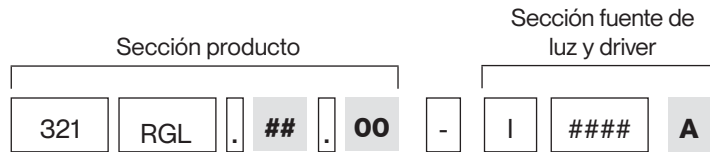

Estructura de una referencia estándar