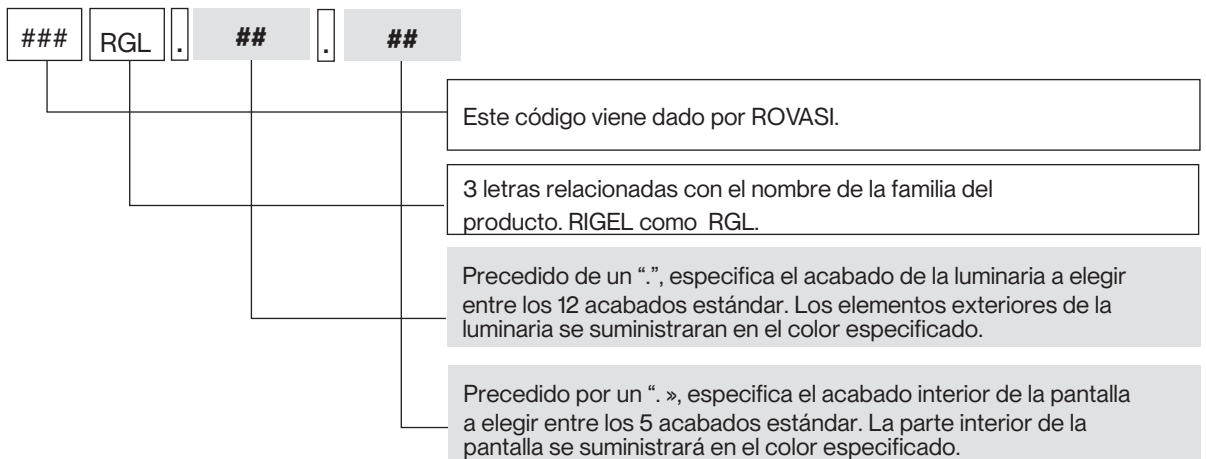

18: RAL 5003
Azul Zafiro texturado
10: RAL9010
Blanco Puro texturado

22: RAL8016
Caoba texturado
30: Dorado

Estructura de una referencia estándar

Sección producto | Luminaria con un solo color

Sección producto | Luminaria con dos colores combinados / exterior e interior

Sección fuente de luz y driver