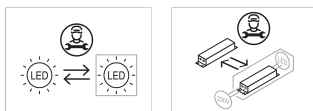

Actualizable, sustituible, reparable

Nota

La tecnología y el rendimiento del LED están en constante evolución. En consecuencia, es necesario validar los datos técnicos con ROVASI para asegurar que siguen siendo vigentes. Los datos actualizados se facilitarán bajo petición. [Fecha última revisión 17.08.2025]

5 años de garantía

BSI Cert ISO 9001:2015 - nºFM 39346

BSI Cert ISO 14001:2015 - nºEMS 554685

ROVASI S.L.

Ronda de la Font Grossa, 15
Pol. Ind. La Gavarra
08540 Centelles | Barcelona
España

Contacto

T. +34 93 881 35 12 info@rovasi.com
T. +34 93 881 37 13 www.rovasi.com