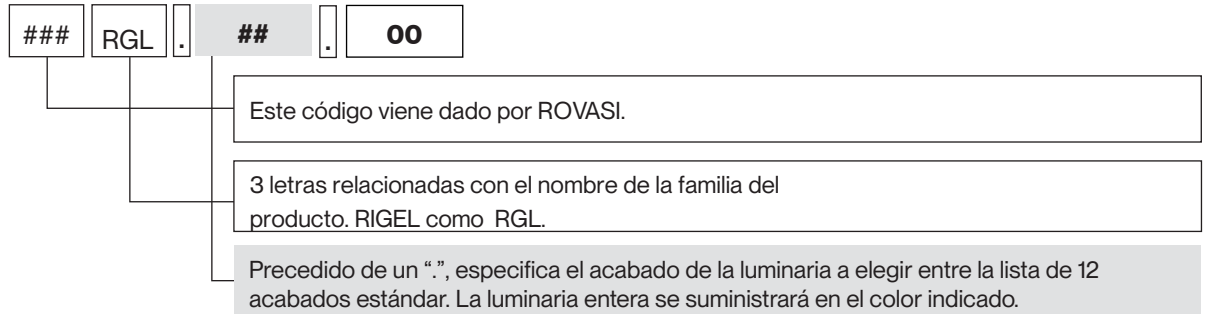

18: RAL 5003
Azul Zafiro texturado
10: RAL9010
Blanco Puro texturado

22: RAL8016
Caoba texturado
30: Dorado

Estructura de una referencia estándar

Sección producto | Luminaria con un solo color

Sección producto | Luminaria con dos colores combinados / exterior e interior

Sección fuente de luz y driver