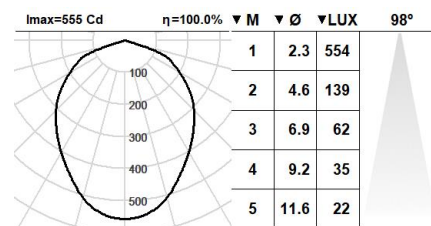

Aufrüstbar, austauschbar, reparierbar

Anmerkung

Die LED-Technologie und Leistungsdaten sind einem ständigen Wandel unterworfen. Aktuelle Details müssen daher bei ROVASI nachgefragt werden, um sicherzustellen, dass die Daten aktuell sind. Aktualisierte Daten werden auf Anfrage bereitgestellt. [Letzte Revision 16.12.2025].

5 Jahre garantie

BSI Cert ISO 9001:2015 - n°FM 39346

BSI Cert ISO 14001:2015 - n°EMS 554685

ROVASI S.L.

Ronda de la Font Grossa, 15
Pol. Ind. La Gavarra
08540 Centelles | Barcelona
Spanien

Kontakt

T. +34 93 881 35 12 info@rovasi.com
T. +34 93 881 37 13 www.rovasi.com