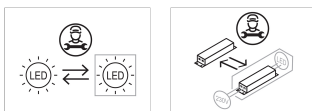

Aufrüstbar, austauschbar, reparierbar

Anmerkung

Die LED-Technologie und Leistungsdaten sind einem ständigen Wandel unterworfen. Aktuelle Details müssen daher bei ROVASI nachgefragt werden, um sicherzustellen, dass die Daten aktuell sind. Aktualisierte Daten werden auf Anfrage bereitgestellt. [Letzte Revision 16.12.2025].

5 Jahre garantie

BSI Cert ISO 9001:2015 - n°FM 39346

BSI Cert ISO 14001:2015 - n°EMS 554685

ROVASI S.L.

Ronda de la Font Grossa, 15
Pol. Ind. La Gavarra
08540 Centelles | Barcelona
Spanien

Kontakt

T. +34 93 881 35 12 info@rovasi.com
T. +34 93 881 37 13 www.rovasi.com