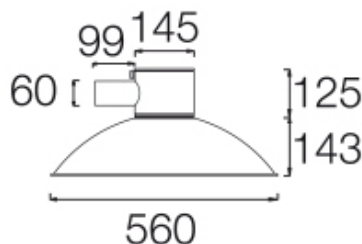

ADHARA OUTDOOR 700

Lluminàries per columnes IP65

ROVASI
Positive Lighting

711ADO.04.00-I2144

Downlights per a columna amb distribució simètrica de la llum.

Grau de protecció contra la pols i la humitat: IP65 complet.

COB protegit contra impactes mecànics nocius: IK10.

Pantalla de 560mm de diàmetre.

Òptica de silicona per controlar i dirigir la llum.

Pantalla i cos d'alumini recoberts amb pols de polièster i amb tractament anticorrosiu C4 per garantir la seva durabilitat. Acabat de pintura texturat. Disponible en diferents colors, RAL personalitzat sota comanda. Igualment, disponible sota comanda, revestiment C5-M especial per a ambients altament corrosius.

Pantalla desmuntable, es pot substituir fàcilment per un altre disseny o acabat.

Driver integrat al cos de la lluminària.

Opcions electròniques per la regulació de la llum: DALI-2.

El driver que conté aquesta lluminària compleix la Directiva Europea 2009/125/EC que contempla els límits de parpelleig: PstLM≤1 i SVM≤0,4.

La font de llum i el driver inclosos en aquesta lluminària són actualitzables, substituïbles i reparables, d'acord amb els principis de l'ecodisseny.

Gestió passiva de la temperatura: dissipació tèrmica mitjançant dissipador d'alumini.

Vàlvula de ventilació IP67 per a reduir la condensació.

Cargols de tancament d'acer inoxidable A4.

Juntes de cautxú de silicona resistent a la temperatura.

Pre-cablejat de 150 mm de cable 3x1mm². La lluminària incorpora un tub lateral de fixació de diàmetre exterior de 60 mm, dissenyat per encaixar en un braç de diàmetre exterior de 44 mm. La fixació entre ambdós elements es realitza mitjançant cargols M8x20mm (no inclosos amb la lluminària).

Cal sol·licitar el connector IP68 per separat [referència F3.A3 (On/Off) / F3.A5 (DALI-2)].

Lluminària - Flux Iluminós: 2452lm

Lluminària - Potència connectada: 24,2 W

Lluminària - Eficiència: 101 lm/W

Font de llum - Flux lumínic: 3955lm

Font de llum - Potència: 21,8 W

Corrent Constant: 700 mA

CRI: >80

Temperatura de color: 2700K

Tolerància Cromàtica: MacAdam 3

Angle d'obertura: 95°

LOR: 62%

Factor de fiabilitat del LED a una Ta nominal = 25°C: 60.000h L90B10

Grup de seguretat fotobiològica: 1

El producte conté una font de llum d'eficiència energètica classe D

Equipament electrònic

S: On/Off (AC/DC, NO es pot pontejar)

D: DALI-2/switchDIM/corridorFUNCTION

B: Bluetooth-Casambi [15m]

*Afegir qualsevol dels sufixos **-S**, **-D**, **-B** anteriors després de la referència per indicar la seva elecció d'equipament electrònic.

Acabats

04: RAL7016: Gris Antracita textura, **01:** RAL9010: Blanc Pur texturat, **02:** RAL9005: Negre Fosc texturat, **07:** RAL9006: Alumini Blanc texturat, **80:** Corten

Actualitzable, substituïble, reparable

Nota

La tecnologia i el rendiment del LED estan en constant evolució. Per tant, cal validar les dades tècniques amb ROVASI per assegurar que segueixen essent vigents. Les dades actualitzades es facilitaran sota petició. [Data última revisió 07.01.2026]

5 anys de garantia

BSI Cert ISO 9001:2015 - n°FM 39346