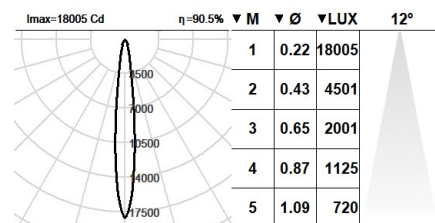

Aufrüstbar, austauschbar, reparierbar

Anmerkung

Die LED-Technologie und Leistungsdaten sind einem ständigen Wandel unterworfen. Aktuelle Details müssen daher bei ROVASI nachgefragt werden, um sicherzustellen, dass die Daten aktuell sind. Aktualisierte Daten werden auf Anfrage bereitgestellt. [Letzte Revision 02.08.2025].

5 Jahre garantie

BSI Cert ISO 9001:2015 - n°FM 39346

BSI Cert ISO 14001:2015 - n°EMS 554685

ROVASI S.L.

Ronda de la Font Grossa, 15
Pol. Ind. La Gavarrà
08540 Centelles | Barcelona
Spanien

Kontakt

T. +34 93 881 35 12 info@rovasi.com
T. +34 93 881 37 13 www.rovasi.com