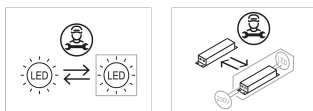

Aufrüstbar, austauschbar, reparierbar

Anmerkung

Die LED-Technologie und Leistungsdaten sind einem ständigen Wandel unterworfen. Aktuelle Details müssen daher bei ROVASI nachgefragt werden, um sicherzustellen, dass die Daten aktuell sind. Aktualisierte Daten werden auf Anfrage bereitgestellt. [Letzte Revision 02.08.2025].

5 Jahre garantie

BSI Cert ISO 9001:2015 - n°FM 39346

BSI Cert ISO 14001:2015 - n°EMS 554685

ROVASI S.L.

Ronda de la Font Grossa, 15
Pol. Ind. La Gavarrà
08540 Centelles | Barcelona
Spanien

Kontakt

T. +34 93 881 35 12 info@rovasi.com
T. +34 93 881 37 13 www.rovasi.com