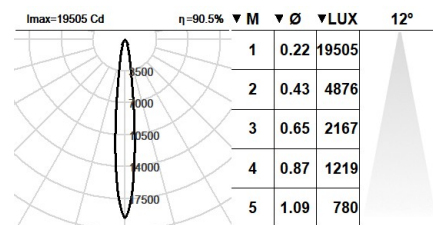

Aufrüstbar, austauschbar, reparierbar

Anmerkung

Die LED-Technologie und Leistungsdaten sind einem ständigen Wandel unterworfen. Aktuelle Details müssen daher bei ROVASI nachgefragt werden, um sicherzustellen, dass die Daten aktuell sind. Aktualisierte Daten werden auf Anfrage bereitgestellt. [Letzte Revision 02.08.2025].

5 Jahre garantie

BSI Cert ISO 9001:2015 - n°FM 39346

BSI Cert ISO 14001:2015 - n°EMS 554685

ROVASI S.L.

Ronda de la Font Grossa, 15
Pol. Ind. La Gavarrà
08540 Centelles | Barcelona
Spanien

Kontakt

T. +34 93 881 35 12 info@rovasi.com
T. +34 93 881 37 13 www.rovasi.com