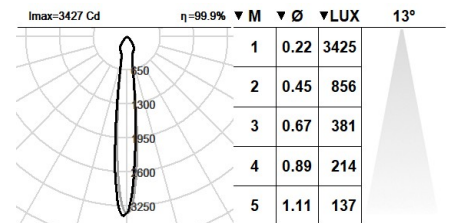

Elektronische Ausrüstung

K: On/Off (basic)

S: On/Off (AC/DC, NOT looping through capable)

SE: On/Off (AC/DC) + Battery 3h

D: DALI-2/switchDIM/corridorFUNCTION

DE: DALI-2/switchDIM + 3h battery

B: Bluetooth-Casambi

*Ein beliebiges vorgenanntes Suffix **-K, -S, -SE, -D, -DE, -B** zur Referenz hinzufüge, um die gewünschte elektronische Ausrüstung anzugeben.

Finishes

1: RAL9010: Reinweiß, **2:** RAL9005: Tiefschwarz, **4:** RAL7016: Anthrazitgrau, **7:** RAL9006: Weißaluminium

Aufrüstbar, austauschbar, reparierbar

Anmerkung

Die LED-Technologie und Leistungsdaten sind einem ständigen Wandel unterworfen. Aktuelle Details müssen daher bei ROVASI nachgefragt werden, um sicherzustellen, dass die Daten aktuell sind. Aktualisierte Daten werden auf Anfrage bereitgestellt. [Letzte Revision 17.08.2025].

5 Jahre garantie

BSI Cert ISO 9001:2015 - n°FM 39346

BSI Cert ISO 14001:2015 - n°EMS 554685

ROVASI S.L.

Ronda de la Font Grossa, 15
Pol. Ind. La Gavarra
08540 Centelles | Barcelona
Spanien

Kontakt

T. +34 93 881 35 12 info@rovasi.com
T. +34 93 881 37 13 www.rovasi.com