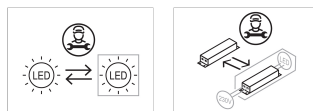

Actualitzable, substituïble, reparable

Nota

La tecnologia i el rendiment del LED estan en constant evolució. Per tant, cal validar les dades tècniques amb ROVASI per assegurar que segueixen essent vigents. Les dades actualitzades es facilitaran sota petició. [Data última revisió 13.06.2025]

5 anys de garantia

BSI Cert ISO 9001:2015 - n°FM 39346

BSI Cert ISO 14001:2015 - n°EMS 554685

ROVASI S.L.

Ronda de la Font Grossa, 15
Pol. Ind. La Gavarra
08540 Centelles | Barcelona

Contacte

T. +34 93 881 35 12 info@rovasi.com
T. +34 93 881 37 13 www.rovasi.com