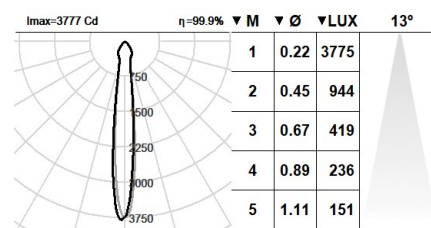

Aufrüstbar, austauschbar, reparierbar

Anmerkung

Die LED-Technologie und Leistungsdaten sind einem ständigen Wandel unterworfen. Aktuelle Details müssen daher bei ROVASI nachgefragt werden, um sicherzustellen, dass die Daten aktuell sind. Aktualisierte Daten werden auf Anfrage bereitgestellt. [Letzte Revision 02.10.2025].

5 Jahre garantie

BSI Cert ISO 9001:2015 - n°FM 39346

BSI Cert ISO 14001:2015 - n°EMS 554685

ROVASI S.L.

Ronda de la Font Grossa, 15
Pol. Ind. La Gavarrà
08540 Centelles | Barcelona
Spanien

Kontakt

T. +34 93 881 35 12 info@rovasi.com
T. +34 93 881 37 13 www.rovasi.com