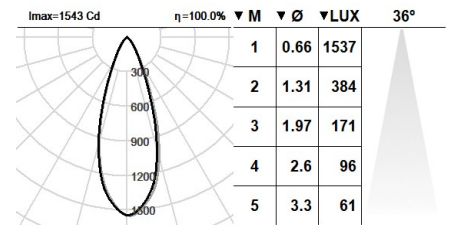

Ausrüstbar, austauschbar, reparierbar

Anmerkung

Die LED-Technologie und Leistungsdaten sind einem ständigen Wandel unterworfen. Aktuelle Details müssen daher bei ROVASI nachgefragt werden, um sicherzustellen, dass die Daten aktuell sind. Aktualisierte Daten werden auf Anfrage bereitgestellt. [Letzte Revision 17.08.2025].

5 Jahre Garantie

BSI Cert ISO 9001:2015 - n°FM 39346

BSI Cert ISO 14001:2015 - n°EMS 554685

ROVASI S.L.

Ronda de la Font Grossa, 15
Pol. Ind. La Gavarra
08540 Centelles | Barcelona
Spanien

Kontakt

T. +34 93 881 35 12 info@rovasi.com
T. +34 93 881 37 13 www.rovasi.com