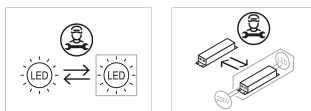

Ausrüstbar, austauschbar, reparierbar

Anmerkung

Die LED-Technologie und Leistungsdaten sind einem ständigen Wandel unterworfen. Aktuelle Details müssen daher bei ROVASI nachgefragt werden, um sicherzustellen, dass die Daten aktuell sind. Aktualisierte Daten werden auf Anfrage bereitgestellt. [Letzte Revision 17.08.2025].

5 Jahre Garantie

BSI Cert ISO 9001:2015 - n°FM 39346

BSI Cert ISO 14001:2015 - n°EMS 554685

ROVASI S.L.

Ronda de la Font Grossa, 15
Pol. Ind. La Gavarra
08540 Centelles | Barcelona
Spanien

Kontakt

T. +34 93 881 35 12 info@rovasi.com
T. +34 93 881 37 13 www.rovasi.com