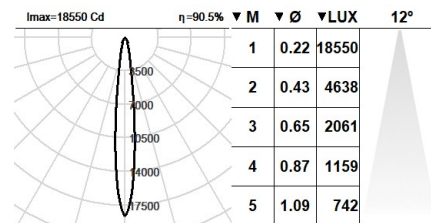

Actualitzable, substituïble, reparable

Nota

La tecnologia i el rendiment del LED estan en constant evolució. Per tant, cal validar les dades tècniques amb ROVASI per assegurar que segueixen essent vigents. Les dades actualitzades es facilitaran sota petició. [Data última revisió 14.08.2025]

5 anys de garantia

BSI Cert ISO 9001:2015 - n°FM 39346

BSI Cert ISO 14001:2015 - n°EMS 554685

ROVASI S.L.

Ronda de la Font Grossa, 15

Pol. Ind. La Gavarra

08540 Centelles | Barcelona

Contacte

T. +34 93 881 35 12

T. +34 93 881 37 13

info@rovasi.com

www.rovasi.com