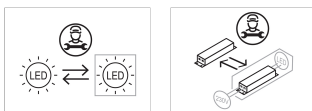

Actualitzable, substituïble, reparable

Nota

La tecnologia i el rendiment del LED estan en constant evolució. Per tant, cal validar les dades tècniques amb ROVASI per assegurar que segueixen essent vigents. Les dades actualitzades es facilitaran sota petició. [Data última revisió 14.08.2025]

5 anys de garantia

BSI Cert ISO 9001:2015 - n°FM 39346

BSI Cert ISO 14001:2015 - n°EMS 554685

ROVASI S.L.

Ronda de la Font Grossa, 15

Pol. Ind. La Gavarra

08540 Centelles | Barcelona

Contacte

T. +34 93 881 35 12

T. +34 93 881 37 13

info@rovasi.com

www.rovasi.com