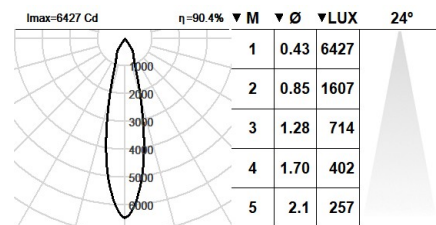

Aufrüstbar, austauschbar, reparierbar

Anmerkung

Die LED-Technologie und Leistungsdaten sind einem ständigen Wandel unterworfen. Aktuelle Details müssen daher bei ROVASI nachgefragt werden, um sicherzustellen, dass die Daten aktuell sind. Aktualisierte Daten werden auf Anfrage bereitgestellt. [Letzte Revision 14.08.2025].

5 Jahre Garantie

BSI Cert ISO 9001:2015 - n°FM 39346

BSI Cert ISO 14001:2015 - n°EMS 554685

ROVASI S.L.

Ronda de la Font Grossa, 15
Pol. Ind. La Gavarra
08540 Centelles | Barcelona
Spanien

Kontakt

T. +34 93 881 35 12 info@rovasi.com
T. +34 93 881 37 13 www.rovasi.com