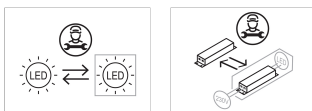

Aufrüstbar, austauschbar, reparierbar

Anmerkung

Die LED-Technologie und Leistungsdaten sind einem ständigen Wandel unterworfen. Aktuelle Details müssen daher bei ROVASI nachgefragt werden, um sicherzustellen, dass die Daten aktuell sind. Aktualisierte Daten werden auf Anfrage bereitgestellt. [Letzte Revision 14.08.2025].

5 Jahre Garantie

BSI Cert ISO 9001:2015 - n°FM 39346

BSI Cert ISO 14001:2015 - n°EMS 554685

ROVASI S.L.

Ronda de la Font Grossa, 15
Pol. Ind. La Gavarra
08540 Centelles | Barcelona
Spanien

Kontakt

T. +34 93 881 35 12 info@rovasi.com
T. +34 93 881 37 13 www.rovasi.com