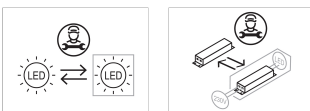

Actualitzable, substituïble, reparable

Nota

La tecnologia i el rendiment del LED estan en constant evolució. Per tant, cal validar les dades tècniques amb ROVASI per assegurar que segueixen essent vigents. Les dades actualitzades es facilitaran sota petició. [Data última revisió 04.09.2025]

5 anys de garantia

BSI Cert ISO 9001:2015 - n°FM 39346

BSI Cert ISO 14001:2015 - n°EMS 554685

ROVASI S.L.

Ronda de la Font Grossa, 15
Pol. Ind. La Gavarra
08540 Centelles | Barcelona

Contacte

T. +34 93 881 35 12 info@rovasi.com
T. +34 93 881 37 13 www.rovasi.com