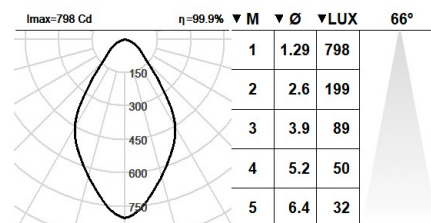

Actualitzable, substituïble, reparable

Nota

La tecnologia i el rendiment del LED estan en constant evolució. Per tant, cal validar les dades tècniques amb ROVASI per assegurar que segueixen essent vigents. Les dades actualitzades es facilitaran sota petició. [Data última revisió 04.09.2025]

5 anys de garantia

BSI Cert ISO 9001:2015 - n°FM 39346

BSI Cert ISO 14001:2015 - n°EMS 554685

ROVASI S.L.

Ronda de la Font Grossa, 15
Pol. Ind. La Gavarra
08540 Centelles | Barcelona

Contacte

T. +34 93 881 35 12 info@rovasi.com
T. +34 93 881 37 13 www.rovasi.com