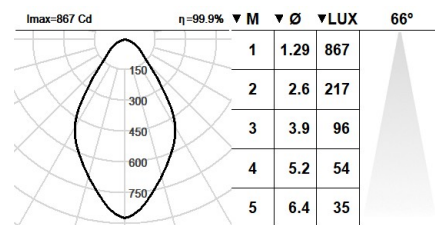

Actualitzable, substituïble, reparable

Nota

La tecnologia i el rendiment del LED estan en constant evolució. Per tant, cal validar les dades tècniques amb ROVASI per assegurar que segueixen essent vigents. Les dades actualitzades es facilitaran sota petició. [Data última revisió 04.09.2025]

5 anys de garantia

BSI Cert ISO 9001:2015 - n°FM 39346

BSI Cert ISO 14001:2015 - n°EMS 554685

ROVASI S.L.

Ronda de la Font Grossa, 15
Pol. Ind. La Gavarra
08540 Centelles | Barcelona

Contacte

T. +34 93 881 35 12 info@rovasi.com
T. +34 93 881 37 13 www.rovasi.com