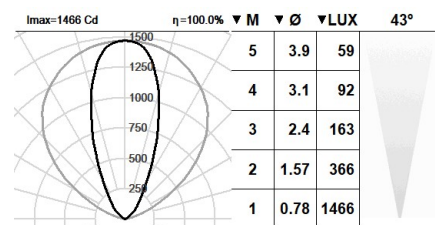

Actualitzable, substituïble, reparable

Nota

La tecnologia i el rendiment del LED estan en constant evolució. Per tant, cal validar les dades tècniques amb ROVASI per assegurar que segueixen essent vigents. Les dades actualitzades es facilitaran sota petició. [Data última revisió 03.09.2025]

5 anys de garantia

BSI Cert ISO 9001:2015 - n°FM 39346

BSI Cert ISO 14001:2015 - n°EMS 554685

ROVASI S.L.

Ronda de la Font Grossa, 15

Pol. Ind. La Gavarrà

08540 Centelles | Barcelona

Contacte

T. +34 93 881 35 12

T. +34 93 881 37 13

info@rovasi.com

www.rovasi.com