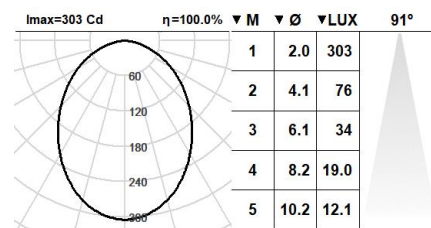

Évolutive, Remplaçable, Réparable

Note

La technologie LED et les données de performance évoluent constamment. Ces informations doivent donc être validées avec ROVASI afin d'assurer qu'elles restent toujours actualisées. Les données mises à jour seront fournies sur demande. [Dernière révision 02.08.2025]

5 ans de garantie

BSI Cert ISO 9001:2015 - n°FM 39346

BSI Cert ISO 14001:2015 - n°EMS 554685

ROVASI S.L.

Ronda de la Font Grossa, 15
Pol. Ind. La Gavarra
08540 Centelles | Barcelona
Espagne

Contacte

T. +34 93 881 35 12 info@rovasi.com
T. +34 93 881 37 13 www.rovasi.com