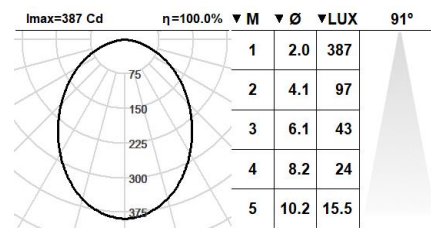

Actualitzable, substituïble, reparable

Nota

La tecnologia i el rendiment del LED estan en constant evolució. Per tant, cal validar les dades tècniques amb ROVASI per assegurar que segueixen essent vigents. Les dades actualitzades es facilitaran sota petició. [Data última revisió 18.05.2026]

5 anys de garantia

BSI Cert ISO 9001:2015 - n°FM 39346

BSI Cert ISO 14001:2015 - n°EMS 554685

ROVASI S.L.

Ronda de la Font Grossa, 15

Pol. Ind. La Gavarra

08540 Centelles | Barcelona

Contacte

T. +34 93 881 35 12

T. +34 93 881 37 13

info@rovasi.com

www.rovasi.com