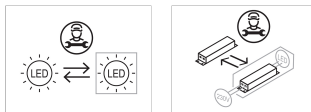

Aufrüstbar, austauschbar, reparierbar

Anmerkung

Die LED-Technologie und Leistungsdaten sind einem ständigen Wandel unterworfen. Aktuelle Details müssen daher bei ROVASI nachgefragt werden, um sicherzustellen, dass die Daten aktuell sind. Aktualisierte Daten werden auf Anfrage bereitgestellt. [Letzte Revision 14.08.2025].

5 Jahre garantie

BSI Cert ISO 9001:2015 - n°FM 39346

BSI Cert ISO 14001:2015 - n°EMS 554685

ROVASI S.L.

Ronda de la Font Grossa, 15
Pol. Ind. La Gavarra
08540 Centelles | Barcelona
Spanien

Kontakt

T. +34 93 881 35 12 info@rovasi.com
T. +34 93 881 37 13 www.rovasi.com