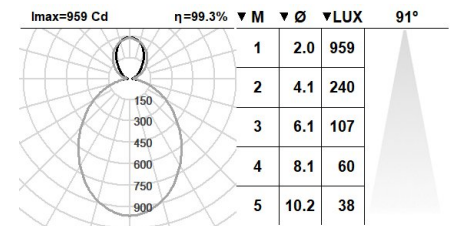

Aufrüstbar, austauschbar, reparierbar

Anmerkung

Die LED-Technologie und Leistungsdaten sind einem ständigen Wandel unterworfen. Aktuelle Details müssen daher bei ROVASI nachgefragt werden, um sicherzustellen, dass die Daten aktuell sind. Aktualisierte Daten werden auf Anfrage bereitgestellt. [Letzte Revision 14.08.2025].

5 Jahre garantie

BSI Cert ISO 9001:2015 - n°FM 39346

BSI Cert ISO 14001:2015 - n°EMS 554685

ROVASI S.L.

Ronda de la Font Grossa, 15
Pol. Ind. La Gavarra
08540 Centelles | Barcelona
Spanien

Kontakt

T. +34 93 881 35 12 info@rovasi.com
T. +34 93 881 37 13 www.rovasi.com