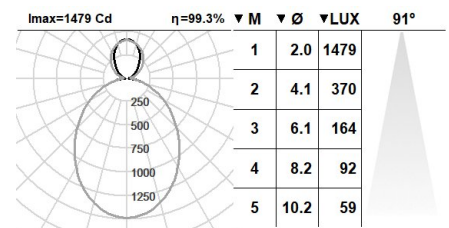

Aufrüstbar, austauschbar, reparierbar

Anmerkung

Die LED-Technologie und Leistungsdaten sind einem ständigen Wandel unterworfen. Aktuelle Details müssen daher bei ROVASI nachgefragt werden, um sicherzustellen, dass die Daten aktuell sind. Aktualisierte Daten werden auf Anfrage bereitgestellt. [Letzte Revision 15.12.2025].

5 Jahre garantie

BSI Cert ISO 9001:2015 - n°FM 39346

BSI Cert ISO 14001:2015 - n°EMS 554685

ROVASI S.L.

Ronda de la Font Grossa, 15
Pol. Ind. La Gavarra
08540 Centelles | Barcelona
Spanien

Kontakt

T. +34 93 881 35 12 info@rovasi.com
T. +34 93 881 37 13 www.rovasi.com