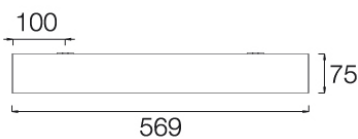

651RNA.1-I2461

Aplics de paret lineals amb distribució simètrica de la llum per obtenir una il·luminació general o de treball eficaç.

Luminària lineal de 569mm de llargària i 55mm d'ample.

Perfil d'alumini extrudit pintat en pols disponible en diferents acabats, RAL personalitzat sota comanda.

El driver que conté aquesta lluminària compleix amb la Directiva Europea 2009/125/EC que contempla els límits de parpelleig : PstLM \leq 1 i SVM \leq 0,4.

Luminària concebuda segons principis d'ecodisseny, amb font de llum i driver substituïbles, per afavorir la seva actualització, facilitar-ne el manteniment i prolongar el seu cicle de vida.