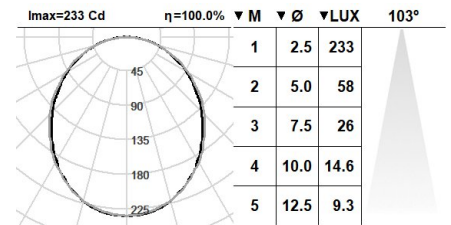

Actualitzable, substituïble, reparable

Nota

La tecnologia i el rendiment del LED estan en constant evolució. Per tant, cal validar les dades tècniques amb ROVASI per assegurar que segueixen essent vigents. Les dades actualitzades es facilitaran sota petició. [Data última revisió 16.12.2025]

5 anys de garantia

BSI Cert ISO 9001:2015 - n°FM 39346

BSI Cert ISO 14001:2015 - n°EMS 554685

ROVASI S.L.

Ronda de la Font Grossa, 15
Pol. Ind. La Gavarra
08540 Centelles | Barcelona

Contacte

T. +34 93 881 35 12 info@rovasi.com
T. +34 93 881 37 13 www.rovasi.com