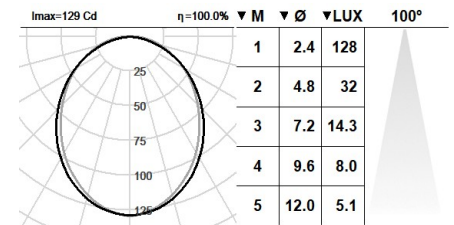

Aufrüstbar, austauschbar, reparierbar

Anmerkung

Die LED-Technologie und Leistungsdaten sind einem ständigen Wandel unterworfen. Aktuelle Details müssen daher bei ROVASI nachgefragt werden, um sicherzustellen, dass die Daten aktuell sind. Aktualisierte Daten werden auf Anfrage bereitgestellt. [Letzte Revision 15.12.2025].

5 Jahre Garantie

BSI Cert ISO 9001:2015 - n°FM 39346

BSI Cert ISO 14001:2015 - n°EMS 554685

ROVASI S.L.

Ronda de la Font Grossa, 15
Pol. Ind. La Gavarra
08540 Centelles | Barcelona
Spanien

Kontakt

T. +34 93 881 35 12 info@rovasi.com
T. +34 93 881 37 13 www.rovasi.com