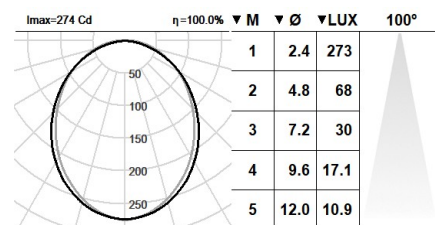

Actualitzable, substituïble, reparable

Nota

La tecnologia i el rendiment del LED estan en constant evolució. Per tant, cal validar les dades tècniques amb ROVASI per assegurar que segueixen essent vigents. Les dades actualitzades es facilitaran sota petició. [Data última revisió 16.12.2025]

5 anys de garantia

BSI Cert ISO 9001:2015 - n°FM 39346

BSI Cert ISO 14001:2015 - n°EMS 554685

ROVASI S.L.

Ronda de la Font Grossa, 15

Pol. Ind. La Gavarra

08540 Centelles | Barcelona

Contacte

T. +34 93 881 35 12

T. +34 93 881 37 13

info@rovasi.com

www.rovasi.com