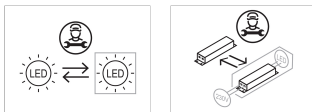

Actualitzable, substituïble, reparable

Nota

La tecnologia i el rendiment del LED estan en constant evolució. Per tant, cal validar les dades tècniques amb ROVASI per assegurar que segueixen essent vigents. Les dades actualitzades es facilitaran sota petició. [Data última revisió 14.12.2025]

5 anys de garantia

BSI Cert ISO 9001:2015 - n°FM 39346

BSI Cert ISO 14001:2015 - n°EMS 554685

ROVASI S.L.

Ronda de la Font Grossa, 15

Pol. Ind. La Gavarra

08540 Centelles | Barcelona

Contacte

T. +34 93 881 35 12

T. +34 93 881 37 13

info@rovasi.com

www.rovasi.com