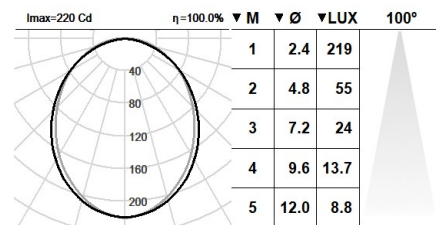

Actualitzable, substituïble, reparable

Nota

La tecnologia i el rendiment del LED estan en constant evolució. Per tant, cal validar les dades tècniques amb ROVASI per assegurar que segueixen essent vigents. Les dades actualitzades es facilitaran sota petició. [Data última revisió 14.12.2025]

5 anys de garantia

BSI Cert ISO 9001:2015 - n°FM 39346

BSI Cert ISO 14001:2015 - n°EMS 554685

ROVASI S.L.

Ronda de la Font Grossa, 15

Pol. Ind. La Gavarra

08540 Centelles | Barcelona

Contacte

T. +34 93 881 35 12

T. +34 93 881 37 13

info@rovasi.com

www.rovasi.com