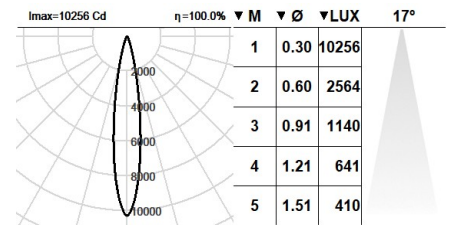

Actualitzable, substituïble, reparable

Nota

La tecnologia i el rendiment del LED estan en constant evolució. Per tant, cal validar les dades tècniques amb ROVASI per assegurar que segueixen essent vigents. Les dades actualitzades es facilitaran sota petició. [Data última revisió 14.06.2026]

5 anys de garantia

BSI Cert ISO 9001:2015 - n°FM 39346

BSI Cert ISO 14001:2015 - n°EMS 554685

ROVASI S.L.

Ronda de la Font Grossa, 15
Pol. Ind. La Gavarra
08540 Centelles | Barcelona

Contacte

T. +34 93 881 35 12 info@rovasi.com
T. +34 93 881 37 13 www.rovasi.com