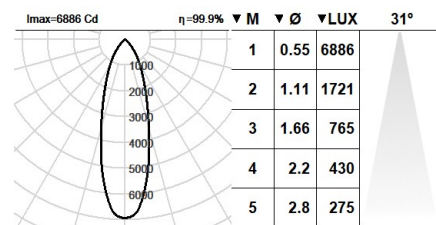

Actualitzable, substituïble, reparable

Nota

La tecnologia i el rendiment del LED estan en constant evolució. Per tant, cal validar les dades tècniques amb ROVASI per assegurar que segueixen essent vigents. Les dades actualitzades es facilitaran sota petició. [Data última revisió 14.08.2025]

5 anys de garantia

BSI Cert ISO 9001:2015 - n°FM 39346

BSI Cert ISO 14001:2015 - n°EMS 554685

ROVASI S.L.

Ronda de la Font Grossa, 15
Pol. Ind. La Gavarrà
08540 Centelles | Barcelona

Contacte

T. +34 93 881 35 12 info@rovasi.com
T. +34 93 881 37 13 www.rovasi.com