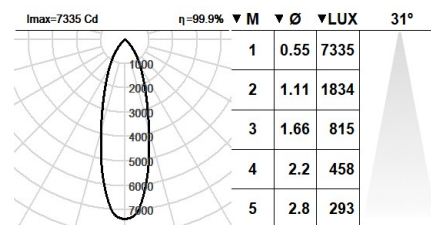

Actualitzable, substituïble, reparable

Nota

La tecnologia i el rendiment del LED estan en constant evolució. Per tant, cal validar les dades tècniques amb ROVASI per assegurar que segueixen essent vigents. Les dades actualitzades es facilitaran sota petició. [Data última revisió 11.01.2026]

5 anys de garantia

BSI Cert ISO 9001:2015 - n°FM 39346

BSI Cert ISO 14001:2015 - n°EMS 554685

ROVASI S.L.

Ronda de la Font Grossa, 15

Pol. Ind. La Gavarra

08540 Centelles | Barcelona

Contacte

T. +34 93 881 35 12

T. +34 93 881 37 13

info@rovasi.com

www.rovasi.com