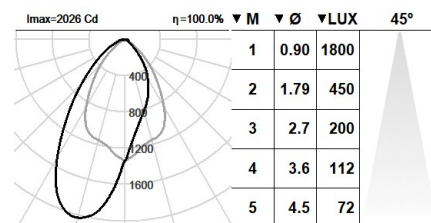

Actualitzable, substituïble, reparable

Nota

La tecnologia i el rendiment del LED estan en constant evolució. Per tant, cal validar les dades tècniques amb ROVASI per assegurar que segueixen essent vigents. Les dades actualitzades es facilitaran sota petició. [Data última revisió 15.06.2025]

5 anys de garantia

BSI Cert ISO 9001:2015 - n $^{\circ}$ FM 39346

BSI Cert ISO 14001:2015 - n $^{\circ}$ EMS 554685

ROVASI S.L.

Ronda de la Font Grossa, 15
Pol. Ind. La Gavarrà
08540 Centelles | Barcelona

Contacte

T. +34 93 881 35 12 info@rovasi.com
T. +34 93 881 37 13 www.rovasi.com