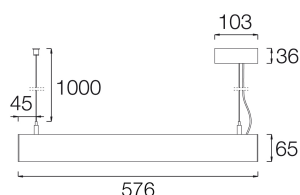

481HRN.1-11612

Downlights lineals suspesos amb distribució asimètrica de la llum per obtenir una il·luminació general o de treball eficaç.

Luminària lineal de 576mm de llargària i 50mm d'ample.

Perfil d'alumini extrudit pintat en pols disponible en diferents acabats, RAL personalitzat sota comanda.