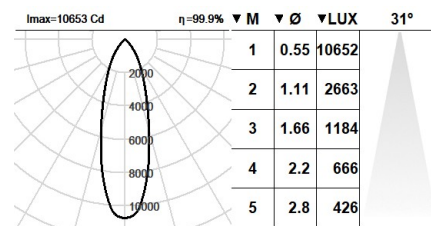

Actualitzable, substituïble, reparable

Nota

La tecnologia i el rendiment del LED estan en constant evolució. Per tant, cal validar les dades tècniques amb ROVASI per assegurar que segueixen essent vigents. Les dades actualitzades es facilitaran sota petició. [Data última revisió 08.10.2025]

5 anys de garantia

BSI Cert ISO 9001:2015 - n°FM 39346

BSI Cert ISO 14001:2015 - n°EMS 554685

ROVASI S.L.

Ronda de la Font Grossa, 15

Pol. Ind. La Gavarrà

08540 Centelles | Barcelona

Contacte

T. +34 93 881 35 12

T. +34 93 881 37 13

info@rovasi.com

www.rovasi.com