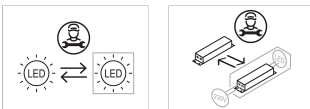

Actualitzable, substituïble, reparable

Nota

La tecnologia i el rendiment del LED estan en constant evolució. Per tant, cal validar les dades tècniques amb ROVASI per assegurar que segueixen essent vigents. Les dades actualitzades es facilitaran sota petició. [Data última revisió 08.10.2025]

5 anys de garantia

BSI Cert ISO 9001:2015 - n°FM 39346

BSI Cert ISO 14001:2015 - n°EMS 554685

ROVASI S.L.

Ronda de la Font Grossa, 15

Pol. Ind. La Gavarrà

08540 Centelles | Barcelona

Contacte

T. +34 93 881 35 12

T. +34 93 881 37 13

info@rovasi.com

www.rovasi.com