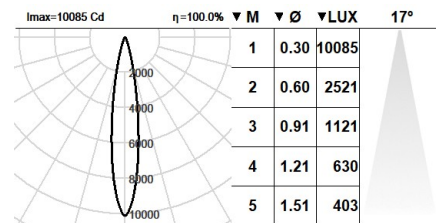

Actualitzable, substituïble, reparable

Nota

La tecnologia i el rendiment del LED estan en constant evolució. Per tant, cal validar les dades tècniques amb ROVASI per assegurar que segueixen essent vigents. Les dades actualitzades es facilitaran sota petició. [Data última revisió 16.12.2025]

5 anys de garantia

BSI Cert ISO 9001:2015 - n°FM 39346

BSI Cert ISO 14001:2015 - n°EMS 554685

ROVASI S.L.

Ronda de la Font Grossa, 15

Pol. Ind. La Gavarrà

08540 Centelles | Barcelona

Contacte

T. +34 93 881 35 12

T. +34 93 881 37 13

info@rovasi.com

www.rovasi.com