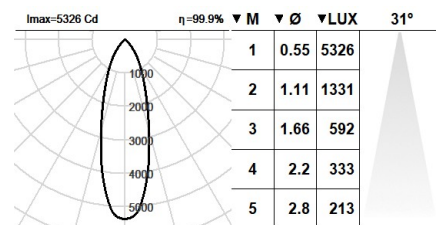

Actualitzable, substituïble, reparable

Nota

La tecnologia i el rendiment del LED estan en constant evolució. Per tant, cal validar les dades tècniques amb ROVASI per assegurar que segueixen essent vigents. Les dades actualitzades es facilitaran sota petició. [Data última revisió 08.09.2025]

5 anys de garantia

BSI Cert ISO 9001:2015 - n°FM 39346

BSI Cert ISO 14001:2015 - n°EMS 554685

ROVASI S.L.

Ronda de la Font Grossa, 15
Pol. Ind. La Gavarra
08540 Centelles | Barcelona

Contacte

T. +34 93 881 35 12 info@rovasi.com
T. +34 93 881 37 13 www.rovasi.com