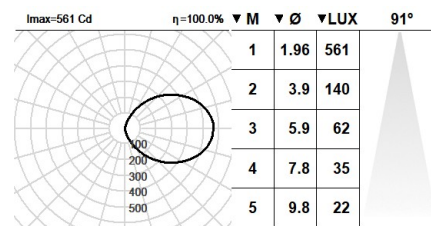

Elektronische Ausrüstung

S: On/Off (AC/DC, NOT looping through capable)

D: DALI-2/switchDIM/corridorFUNCTION

B: Bluetooth-Casambi [15m]

*Ein beliebiges vorgeanntes Suffix **-S**, **-D**, **-B** zur Referenz hinzuzufüge, um die gewünschte elektronische Ausrüstung anzugeben.

Finishes

1: RAL9010: Reinweiß, **2:** RAL9005: Tiefschwarz, **4:** RAL7016: Anthrazitgrau, **7:** RAL9006: Weißaluminium, **80 Corten:**

90: RAL6005 Moogrün

Aufrüstbar, austauschbar, reparierbar

Anmerkung

Die LED-Technologie und Leistungsdaten sind einem ständigen Wandel unterworfen. Aktuelle Details müssen daher bei ROVASI nachgefragt werden, um sicherzustellen, dass die Daten aktuell sind. Aktualisierte Daten werden auf Anfrage bereitgestellt. [Letzte Revision 11.12.2025].

5 Jahre garantie

BSI Cert ISO 9001:2015 - n°FM 39346

BSI Cert ISO 14001:2015 - n°EMS 554685

ROVASI S.L.

Ronda de la Font Grossa, 15
Pol. Ind. La Gavarra
08540 Centelles | Barcelona
Spanien

Kontakt

T. +34 93 881 35 12 info@rovasi.com
T. +34 93 881 37 13 www.rovasi.com