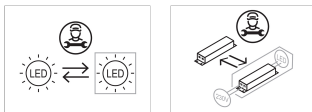

Actualitzable, substituïble, reparable

Nota

La tecnologia i el rendiment del LED estan en constant evolució. Per tant, cal validar les dades tècniques amb ROVASI per assegurar que segueixen essent vigents. Les dades actualitzades es facilitaran sota petició. [Data última revisió 31.07.2025]

5 anys de garantia

BSI Cert ISO 9001:2015 - n°FM 39346

BSI Cert ISO 14001:2015 - n°EMS 554685

ROVASI S.L.

Ronda de la Font Grossa, 15
Pol. Ind. La Gavarrà
08540 Centelles | Barcelona

Contacte

T. +34 93 881 35 12 info@rovasi.com
T. +34 93 881 37 13 www.rovasi.com