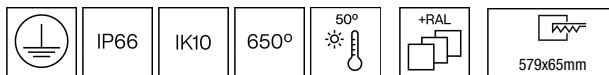

## 131DST.4.01-I1459

Downlights lineals encastables amb distribució simètrica de la llum.  
Luminària lineal de 589mm de llargada, 75mm d'ample i 85mm d'alçada.  
Grau de protecció contra la pols i la humitat: IP66 complet.