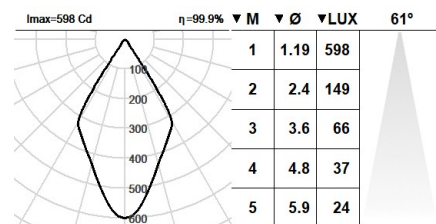

Actualitzable, substituïble, reparable

Nota

La tecnologia i el rendiment del LED estan en constant evolució. Per tant, cal validar les dades tècniques amb ROVASI per assegurar que segueixen essent vigents. Les dades actualitzades es facilitaran sota petició. [Data última revisió 06.09.2025]

5 anys de garantia

BSI Cert ISO 9001:2015 - n°FM 39346

BSI Cert ISO 14001:2015 - n°EMS 554685

ROVASI S.L.

Ronda de la Font Grossa, 15
Pol. Ind. La Gavarrà
08540 Centelles | Barcelona

Contacte

T. +34 93 881 35 12 info@rovasi.com
T. +34 93 881 37 13 www.rovasi.com