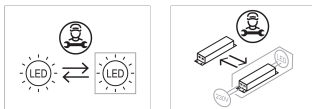

Actualitzable, substituïble, reparable

Nota

La tecnologia i el rendiment del LED estan en constant evolució. Per tant, cal validar les dades tècniques amb ROVASI per assegurar que segueixen essent vigents. Les dades actualitzades es facilitaran sota petició. [Data última revisió 06.09.2025]

5 anys de garantia

BSI Cert ISO 9001:2015 - n°FM 39346

BSI Cert ISO 14001:2015 - n°EMS 554685

ROVASI S.L.

Ronda de la Font Grossa, 15
Pol. Ind. La Gavarrà
08540 Centelles | Barcelona

Contacte

T. +34 93 881 35 12 info@rovasi.com
T. +34 93 881 37 13 www.rovasi.com