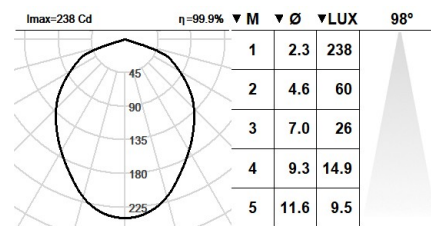

Actualitzable, substituïble, reparable

Nota

La tecnologia i el rendiment del LED estan en constant evolució. Per tant, cal validar les dades tècniques amb ROVASI per assegurar que segueixen essent vigents. Les dades actualitzades es facilitaran sota petició. [Data última revisió 19.12.2025]

5 anys de garantia

BSI Cert ISO 9001:2015 - n°FM 39346

BSI Cert ISO 14001:2015 - n°EMS 554685

ROVASI S.L.

Ronda de la Font Grossa, 15

Pol. Ind. La Gavarra

08540 Centelles | Barcelona

Contacte

T. +34 93 881 35 12

T. +34 93 881 37 13

info@rovasi.com

www.rovasi.com