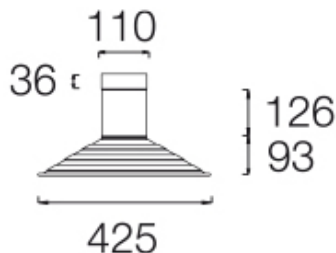

NUNKI OUTDOOR 300

Downlights de superfície IP65

ROVASI
Positive Lighting

311NNO.04.00-I2180

Downlights de superfície amb distribució simètrica de la llum.

Grau de protecció contra la pols i la humitat: IP65 complet.

COB protegit contra impactes mecànics nocius: IK10.

Pantalla de 425mm de diàmetre.

Òptica de silicona per controlar i dirigir la llum.

Pantalla i cos d'alumini recoberts amb pols de polièster i amb tractament anticorrosiu C4 per garantir la seva durabilitat. Acabat de pintura texturat. Disponible en diferents colors, RAL personalitzat sota comanda. Igualment, disponible sota comanda, revestiment C5-M especial per a ambients altament corrosius.

Pantalla desmuntable, es pot substituir fàcilment per un altre disseny o acabat.

Driver integrat al cos de la lluminària.

Opcions electròniques per la regulació de la llum: DALI-2.

El driver que conté aquesta lluminària compleix la Directiva Europea 2009/125/EC que contempla els límits de parpelleig: PstLM $\leq$ 1 i SVM $\leq$ 0,4.

La font de llum i el driver inclosos en aquesta lluminària són actualitzables, substituïbles i reparables, d'acord amb els principis de l'ecodisseny.

Gestió passiva de la temperatura: dissipació tèrmica mitjançant dissipador d'alumini.

Vàlvula de ventilació IP67 per a reduir la condensació.

Cargols de tancament d'acer inoxidable A4.

Juntes de cautxú de silicona resistent a la temperatura.

Instal·lació al sostre mitjançant tres punts de fixació. Entrada del cable per la part de darrera de la lluminària.

Pre-cablejat de 10cm de cable 3x1mm².

Cal sol·licitar el connector IP68 per separat [referència F3.A3 (On/Off) / F3.A5 (DALI-2)].

Lluminària - Flux Iluminós: 553lm

Lluminària - Potència connectada: 4,98 W

Lluminària - Eficiència: 111 lm/W

Font de llum - Flux lumínic: 850lm

Font de llum - Potència: 4,48 W

Corrent Constant: 150 mA

CRI: >80

Temperatura de color: 2700K

Tolerància Cromàtica: MacAdam 3

Angle d'obertura: 98°

LOR: 65%

Factor de fiabilitat del LED a una Ta nominal = 25°C: 60.000h L90B10

Grup de seguretat fotobiològica: 1

El producte conté una font de llum d'eficiència energètica classe D

Equipament electrònic

S: On/Off (AC/DC, NO es pot pontejar)

D: DALI-2/switchDIM/corridorFUNCTION

*Afegir qualsevol dels sufixos **-S**, **-D** anteriors després de la referència per indicar la seva elecció d'equipament electrònic.