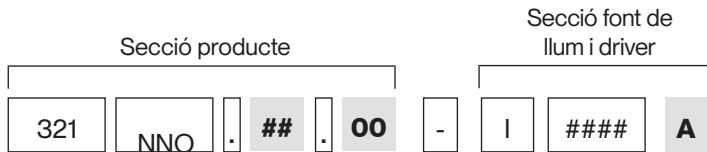

Estructura d'una referència estàndard.

Secció producte

Aquest codi és proporcionat per ROVASI.

Aquest codi és proporcionat per ROVASI. 3 lletres referents al nom de la família.
NUNKI OUTDOOR com NNO.

Precedit d'un ".", especifica l'acabat de l'aparell a escollir de la llista dels 5 acabats estàndard. La lluminària sencera se subministrarà amb el color indicat.

Secció font de llum i driver

Aquest codi és proporcionat per ROVASI. Ofereix informació sobre la ubicació del driver.
I: integrat

Aquest codi és proporcionat per ROVASI. 3 dígits sobre el mòdul LED.

Opcions equipament electrònic
S: On/Off
D: DALI-2/switchDIM
B: Bluetooth- Casambi.