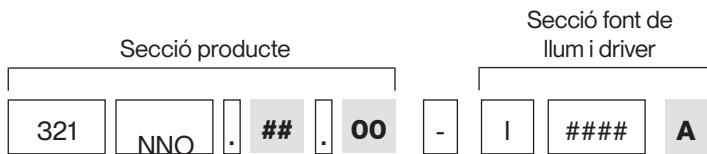

Estructura d'una referència estàndard.

Secció producte

Aquest codi és proporcionat per ROVASI.

Aquest codi és proporcionat per ROVASI. 3 lletres referents al nom de la família.
NUNKI OUTDOOR com NNO.

Precedit d'un ".", especifica l'acabat de l'aparell a escollir de la llista dels 5 acabats estàndard. La lluminària sencera se subministrarà amb el color indicat.

Secció font de llum i driver

Aquest codi és proporcionat per ROVASI. Ofereix informació sobre la ubicació del driver.
I: integrat

Aquest codi és proporcionat per ROVASI. 3 dígits sobre el mòdul LED.

Opcions equipament electrònic
S: On/Off
D: DALI-2/switchDIM
B: Bluetooth- Casambi.