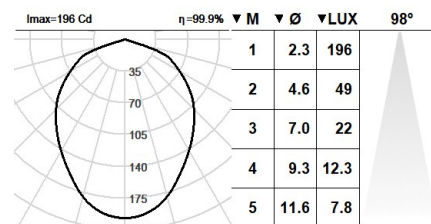

Actualitzable, substituïble, reparable

Nota

La tecnologia i el rendiment del LED estan en constant evolució. Per tant, cal validar les dades tècniques amb ROVASI per assegurar que segueixen essent vigents. Les dades actualitzades es facilitaran sota petició. [Data última revisió 07.07.2025]

5 anys de garantia

BSI Cert ISO 9001:2015 - n°FM 39346

BSI Cert ISO 14001:2015 - n°EMS 554685

ROVASI S.L.

Ronda de la Font Grossa, 15

Pol. Ind. La Gavarra

08540 Centelles | Barcelona

Contacte

T. +34 93 881 35 12

T. +34 93 881 37 13

info@rovasi.com

www.rovasi.com