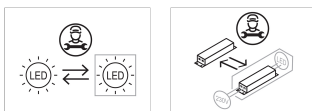

Actualitzable, substituïble, reparable

Nota

La tecnologia i el rendiment del LED estan en constant evolució. Per tant, cal validar les dades tècniques amb ROVASI per assegurar que segueixen essent vigents. Les dades actualitzades es facilitaran sota petició. [Data última revisió 07.07.2025]

5 anys de garantia

BSI Cert ISO 9001:2015 - n°FM 39346

BSI Cert ISO 14001:2015 - n°EMS 554685

ROVASI S.L.

Ronda de la Font Grossa, 15

Pol. Ind. La Gavarra

08540 Centelles | Barcelona

Contacte

T. +34 93 881 35 12

T. +34 93 881 37 13

info@rovasi.com

www.rovasi.com