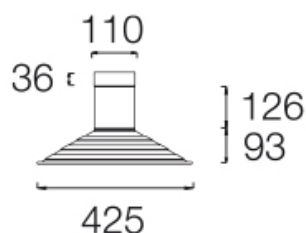

NUNKI OUTDOOR 300

Downlights de superfície IP65

ROVASI
Positive Lighting