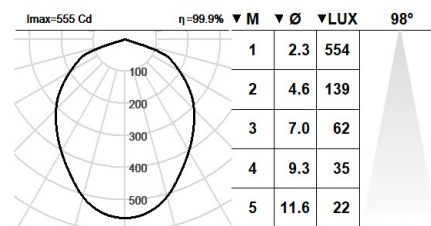

Actualitzable, substituïble, reparable

Nota

La tecnologia i el rendiment del LED estan en constant evolució. Per tant, cal validar les dades tècniques amb ROVASI per assegurar que segueixen essent vigents. Les dades actualitzades es facilitaran sota petició. [Data última revisió 19.12.2025]

5 anys de garantia

BSI Cert ISO 9001:2015 - n°FM 39346

BSI Cert ISO 14001:2015 - n°EMS 554685

ROVASI S.L.

Ronda de la Font Grossa, 15

Pol. Ind. La Gavarra

08540 Centelles | Barcelona

Contacte

T. +34 93 881 35 12

T. +34 93 881 37 13

info@rovasi.com

www.rovasi.com