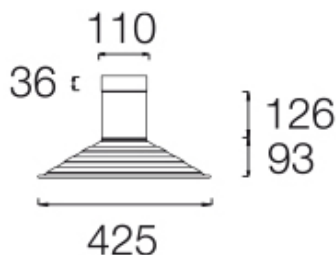

NUNKI OUTDOOR 300

Downlights de superfície IP65

ROVASI
Positive Lighting

311NNO.04.00-I2186

Downlights de superfície amb distribució simètrica de la llum.

Grau de protecció contra la pols i la humitat: IP65 complet.

COB protegit contra impactes mecànics nocius: IK10.

Pantalla de 425mm de diàmetre.

Òptica de silicona per controlar i dirigir la llum.

Pantalla i cos d'alumini recoberts amb pols de polièster i amb tractament anticorrosiu C4 per garantir la seva durabilitat. Acabat de pintura texturat. Disponible en diferents colors, RAL personalitzat sota comanda. Igualment, disponible sota comanda, revestiment C5-M especial per a ambients altament corrosius.

Pantalla desmuntable, es pot substituir fàcilment per un altre disseny o acabat.

Driver integrat al cos de la lluminària.

Opcions electròniques per la regulació de la llum: DALI-2.

El driver que conté aquesta lluminària compleix la Directiva Europea 2009/125/EC que contempla els límits de parpelleig: PstLM $\leq$ 1 i SVM $\leq$ 0,4.

La font de llum i el driver inclosos en aquesta lluminària són actualitzables, substituïbles i reparables, d'acord amb els principis de l'ecodisseny.

Gestió passiva de la temperatura: dissipació tèrmica mitjançant dissipador d'alumini.

Vàlvula de ventilació IP67 per a reduir la condensació.

Cargols de tancament d'acer inoxidable A4.

Juntes de cautxú de silicona resistent a la temperatura.

Instal·lació al sostre mitjançant tres punts de fixació. Entrada del cable per la part de darrera de la lluminària.

Pre-cablejat de 10cm de cable 3x1mm².

Cal sol·licitar el connector IP68 per separat [referència F3.A3 (On/Off) / F3.A5 (DALI-2)].

Lluminària - Flux lluminós: 1287lm

Lluminària - Potència connectada: 11,9 W

Lluminària - Eficiència: 108 lm/W

Font de llum - Flux lumínic: 1980lm

Font de llum - Potència: 10,66 W

Corrent Constant: 350 mA

CRI: >80

Temperatura de color: 2700K

Tolerància Cromàtica: MacAdam 3

Angle d'obertura: 98°

LOR: 65%

Factor de fiabilitat del LED a una Ta nominal = 25°C: 60.000h L90B10

Grup de seguretat fotobiològica: 1

El producte conté una font de llum d'eficiència energètica classe D

Equipament electrònic

S: On/Off (AC/DC, NO es pot pontejar)

D: DALI-2/switchDIM/corridorFUNCTION

*Afegir qualsevol dels sufixos **-S**, **-D** anteriors després de la referència per indicar la seva elecció d'equipament electrònic.