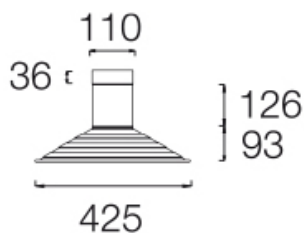

NUNKI OUTDOOR 300

Downlights apparents IP65

ROVASI
Positive Lighting

311NNO.04.00-I2187

IP65

IK10

750°

Downlights apparents avec distribution de lumière symétrique.
Indice d'étanchéité à la poussière et à l'humidité: IP65 complète.
COB protégé contre les chocs mécaniques nocifs: IK10.

Abat jour en aluminium de 425mm de diamètre.

Optique en silicone pour contrôler et diriger l'éclairage.

Abat jour et corps en aluminium recouverts d'une couche de peinture polyester en poudre et avec traitement C4 contre la corrosion afin d'en garantir la durabilité. Finition de la peinture, texturée.

Disponible sous différentes finitions de couleur, RAL adapté aux besoins du client sur demande.

Également, disponible sur demande, revêtement C5-M spécial pour environnements à très haute corrosivité.

Abat-jour amovible, il peut être facilement remplacé par un autre design ou finition.

Driver intégré à l'intérieur du luminaire. Options électroniques pour le contrôle de l'éclairage: DALI-2.

Le driver dont est équipé ce luminaire satisfait à la directive européenne 2009/125/CE qui établit les limites de papillotement : PstLM $\leq$ 1 et SVM $\leq$ 0,4.

Joint en caoutchouc de silicone résistant à la température.

Valve de ventilation IP67 pour réduire la condensation.

Vis de verrouillage en acier inoxydable A4.

Gestion passive de la température: dissipation thermique via dissipateur en aluminium.

Installation au plafond par trois trous de fixation. Entrée du câble sur le dessus du luminaire.

Précâblage de 10cm de câble 3x1mm².

Connecteur IP68 à commander séparément [référence F3.A3 (On/Off) / F3.A5 (DALI-2)].

Luminaire - Flux lumineux: 1326lm

Luminaire - Puissance connectée: 11,9 W

Luminaire - Efficacité: 111 lm/W

Source lumineuse - Flux lumineux: 2040lm

Source lumineuse - Puissance: 10,66 W

Courant Constant: 350 mA

IRC: >80

Température de couleur: 3000K

Tolérance Chromatique: MacAdam 3

Faisceau: 98°

LOR: 65%

Facteur de fiabilité des LED à Ta nominale = 25°C: 60.000h L90B10

Groupe de sécurité Photobiologique: 1

Ce produit contient une source lumineuse de classe d'efficacité énergétique C

Équipement électronique

S: On/Off (AC/DC)

D: DALI-2/switchDIM/corridorFUNCTION

*Rajoutez quelqu'un des suffixes ci-dessus **-S**, **-D** après la référence à fin d'indiquer votre choix d'équipement électronique.