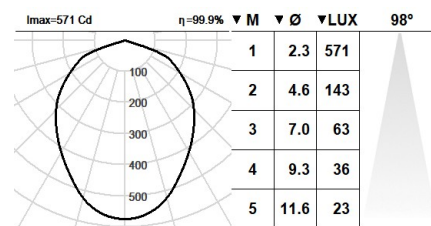

Évolutive, Remplaçable, Réparable

Note

La technologie LED et les données de performance évoluent constamment. Ces informations doivent donc être validées avec ROVASI afin d'assurer qu'elles restent toujours actualisées. Les données mises à jour seront fournies sur demande. [Dernière révision 07.07.2025]

5 ans de garantie

BSI Cert ISO 9001:2015 - n°FM 39346

BSI Cert ISO 14001:2015 - n°EMS 554685

ROVASI S.L.

Ronda de la Font Grossa, 15
Pol. Ind. La Gavarra
08540 Centelles | Barcelona
Espagne

Contacte

T. +34 93 881 35 12 info@rovasi.com
T. +34 93 881 37 13 www.rovasi.com