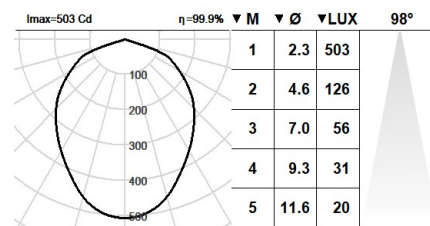

Actualitzable, substituïble, reparable

Nota

La tecnologia i el rendiment del LED estan en constant evolució. Per tant, cal validar les dades tècniques amb ROVASI per assegurar que segueixen essent vigents. Les dades actualitzades es facilitaran sota petició. [Data última revisió 19.12.2025]

5 anys de garantia

BSI Cert ISO 9001:2015 - n°FM 39346

BSI Cert ISO 14001:2015 - n°EMS 554685

ROVASI S.L.

Ronda de la Font Grossa, 15
Pol. Ind. La Gavarra
08540 Centelles | Barcelona

Contacte

T. +34 93 881 35 12 info@rovasi.com
T. +34 93 881 37 13 www.rovasi.com