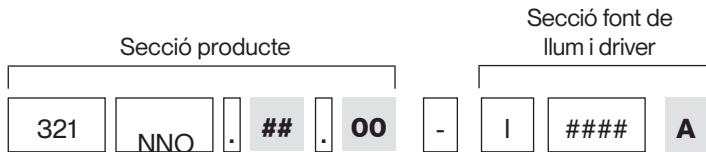

Estructura d'una referència estàndard.

Secció producte

Aquest codi és proporcionat per ROVASI.

Aquest codi és proporcionat per ROVASI. 3 lletres referents al nom de la família.
NUNKI OUTDOOR com NNO.

Precedit d'un ".", especifica l'acabat de l'aparell a escollir de la llista dels 5 acabats estàndard. La lluminària sencera se subministrarà amb el color indicat.

Secció font de llum i driver

Aquest codi és proporcionat per ROVASI. Ofereix informació sobre la ubicació del driver.
I: integrat

Aquest codi és proporcionat per ROVASI. 3 dígits sobre el mòdul LED.

Opcions equipament electrònic
S: On/Off
D: DALI-2/switchDIM
B: Bluetooth- Casambi.