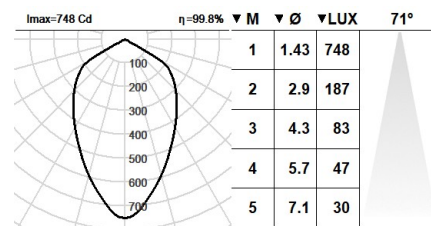

Évolutive, Remplaçable, Réparable

Note

La technologie LED et les données de performance évoluent constamment. Ces informations doivent donc être validées avec ROVASI afin d'assurer qu'elles restent toujours actualisées. Les données mises à jour seront fournies sur demande. [Dernière révision 07.07.2025]

5 ans de garantie

BSI Cert ISO 9001:2015 - n°FM 39346

BSI Cert ISO 14001:2015 - n°EMS 554685

ROVASI S.L.

Ronda de la Font Grossa, 15
Pol. Ind. La Gavarra
08540 Centelles | Barcelona
Espagne

Contacte

T. +34 93 881 35 12 info@rovasi.com
T. +34 93 881 37 13 www.rovasi.com