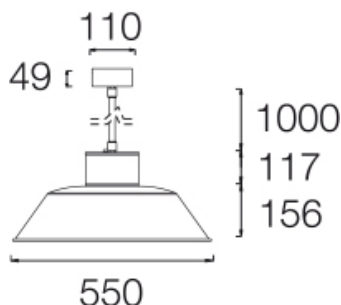

CAPELLA OUTDOOR

Downlights suspendus IP65

ROVASI
Positive Lighting

411CPO.04.00-I2129

IP65

IK10

750°

Downlights suspendus avec distribution de lumière symétrique.

Indice d'étanchéité à la poussière et à l'humidité: IP65 complète.

COB protégé contre les chocs mécaniques nocifs: IK10.

Abat jour en aluminium de 550mm de diamètre.

Optique en silicone pour contrôler et diriger l'éclairage.

Abat jour et corps en aluminium recouverts d'une couche de peinture polyester en poudre et avec traitement C4 contre la corrosion afin d'en garantir la durabilité. Finition de la peinture, texturée.

Disponible sous différentes finitions de couleur, RAL adapté aux besoins du client sur demande.

Également, disponible sur demande, revêtement C5-M spécial pour environnements à très haute corrosivité.

Abat-jour amovible, il peut être facilement remplacé par un autre design ou finition.

Driver intégré à l'intérieur du luminaire. Options électroniques pour le contrôle de l'éclairage: DALI-2.

Le driver dont est équipé ce luminaire satisfait à la directive européenne 2009/125/CE qui établit les limites de papillotement : PstLM $\leq$ 1 et SVM $\leq$ 0,4.

br />Joint en caoutchouc de silicone résistant à la température.

Gestion passive de la température: dissipation thermique en aluminium.

Valve de ventilation IP67 pour réduire la condensation.

Vis de verrouillage en acier inoxydable A4.

Installation au plafond par tige métallique d'un mètre traité contre la corrosion et enduit de peinture en poudre de polyester.

Précâblage de 10cm de câble 3x1mm².

Connecteur IP68 à commander séparément [référence F3.A3 (On/Off) / F3.A5 (DALI-2)].

Luminaire - Flux lumineux: 1188lm

Luminaire - Puissance connectée: 11,9 W

Luminaire - Efficacité: 100 lm/W

Source lumineuse - Flux lumineux: 1980lm

Source lumineuse - Puissance: 10,66 W

Courant Constant: 350 mA

IRC: >80

Température de couleur: 2700K

Tolérance Chromatique: MacAdam 3

Faisceau: 71°

LOR: 60%

Facteur de fiabilité des LED à Ta nominale = 25°C: 60.000h L90B10

Groupe de sécurité Photobiologique: 1

Ce produit contient une source lumineuse de classe d'efficacité énergétique D

Équipement électronique

S: On/Off (AC/DC)

D: DALI-2/switchDIM/corridorFUNCTION

B: Bluetooth-Casambi [15m]

*Rajoutez quelqu' un des suffixes ci-dessus **-S, -D, -B** après la référence à fin d'indiquer votre choix d'équipement électronique.