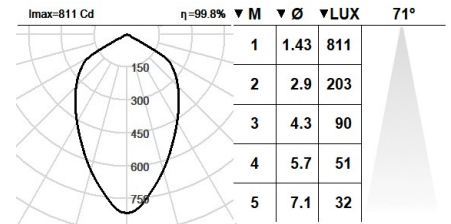

**Font de llum - Flux lumínic:** 2145lm

**Font de llum - Potència:** 10,66 W

**Corrent Constant:** 350 mA

**CRI:** >80

**Temperatura de color:** 4000K

**Tolerància Cromàtica:** MacAdam 3

**Angle d'obertura:** 71°

**LOR:** 60%

**Factor de fiabilitat del LED a una Ta nominal = 25°C:** 60.000h L90B10

**Grup de seguretat fotobiològica:** 1

**El producte conté una font de llum d'eficiència energètica classe C**