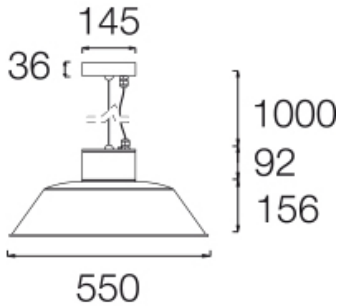

# CAPELLA OUTDOOR

Downlights suspesos IP65

**ROVASI**  
Positive Lighting

431CPO.04.00-I2131

Downlights suspès amb distribució simètrica de la llum.  
Grau de protecció contra la pols i la humitat: IP65 complet.  
COB protegit contra impactes mecànics nocius: IK10.  
Pantalla de 550mm de diàmetre.