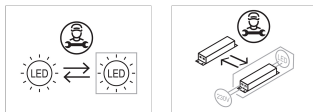

Actualitzable, substituïble, reparable

Nota

La tecnologia i el rendiment del LED estan en constant evolució. Per tant, cal validar les dades tècniques amb ROVASI per assegurar que segueixen essent vigents. Les dades actualitzades es facilitaran sota petició. [Data última revisió 07.07.2025]

5 anys de garantia

BSI Cert ISO 9001:2015 - n°FM 39346

BSI Cert ISO 14001:2015 - n°EMS 554685

ROVASI S.L.

Ronda de la Font Grossa, 15
Pol. Ind. La Gavarra
08540 Centelles | Barcelona

Contacte

T. +34 93 881 35 12 info@rovasi.com
T. +34 93 881 37 13 www.rovasi.com