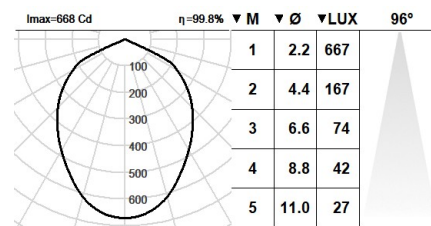

Actualizable, sustituible, reparabile

Nota

La tecnología y el rendimiento del LED están en constante evolución. En consecuencia, es necesario validar los datos técnicos con ROVASI para asegurar que siguen siendo vigentes. Los datos actualizados se facilitarán bajo petición. [Fecha última revisión 16.12.2025]

5 años de garantía

BSI Cert ISO 9001:2015 - n°FM 39346

BSI Cert ISO 14001:2015 - n°EMS 554685

ROVASI S.L.

Ronda de la Font Grossa, 15
Pol. Ind. La Gavarra
08540 Centelles | Barcelona
España

Contacto

T. +34 93 881 35 12 info@rovasi.com
T. +34 93 881 37 13 www.rovasi.com