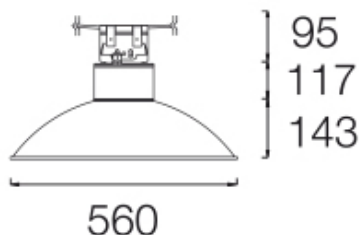

ADHARA OUTDOOR 900

Downlights suspendidos IP65 para catenarias

ROVASI
Positive Lighting

911ADO.04.00-I2138

Downlights suspendidos para sistemas de catenaria. Distribución simétrica de la luz.

Grado de protección contra polvo y la humedad: IP65 completo.

COB protegido contra impactos mecánicos nocivos: IK10.

Pantalla de 560mm de diámetro.

Óptica interior de silicona para controlar y dirigir la luz.

Cuerpo y pantalla de aluminio recubierto con polvo de poliéster y con tratamiento anticorrosivo C4 para garantizar su durabilidad. Acabado de pintura: texturado. Disponible en varios colores, RAL

personalizado bajo pedido. Igualmente, disponible bajo pedido, revestimiento C5-M especial para ambientes altamente corrosivos.

Pantalla desmontable, se puede sustituir fácilmente por otro diseño o acabado.

Driver integrado en el cuerpo de la luminaria.

Opciones electrónicas para la regulación de la luz: DALI-2.

El driver que contiene esta luminaria cumple con la Directiva Europea 2009/125/EC que contempla los límites del parpadeo: PstLM $\leq$ 1 y SVM $\leq$ 0,4.

Luminaria concebida según principios de ecodiseño, con fuente de luz y driver sustituibles, para facilitar su actualización, simplificar el mantenimiento y prolongar el ciclo de vida.

Gestión pasiva de la temperatura: disipación térmica mediante disipador de aluminio.

Válvula de ventilación IP67 para reducir la condensación.

Tornillos de cierre de acero inoxidable A4.

Juntas de caucho de silicona resistentes a la temperatura.

Sistema de anclaje al cable fabricado en acero inoxidable 316L. Ajustable 0°, 5°, 10°, 15° o 20° para compensar un sistema de catenaria inclinado.

Precableado de 50cm de cable 3x1mm².

El conector IP68 debe pedirse por separado [referencia F3.A3X2A (On/Off) | F3.A5X2A (DALI-2)].

Luminaria - Flujo luminoso: 1417lm

Luminaria - Potencia conectada: 17,1 W

Luminaria - Eficiencia: 83 lm/W

Fuente de luz - Flujo luminoso: 2285lm

Fuente de luz - Potencia: 15,43 W

Corriente Constante: 500 mA

CRI: >90 R9 62

Temperatura de color: 2700K

Tolerancia Cromática: MacAdam 3

Haz: 95°

LOR: 62%

Factor de fiabilidad del LED a una Ta nominal = 25°C: 60.000h L90B10

Grupo de seguridad fotobiológica: 1

El producto contiene una fuente de luz de eficiencia energética clase E

Equipamiento electrónico

S: On/Off (AC/DC, NO se puede puentear)

D: DALI-2/switchDIM/corridorFUNCTION

B: Bluetooth-Casambi [15m]

*Añadir cualquiera de los sufijos **-S**, **-D**, **-B** después de la referencia para indicar su elección de equipo electrónico.