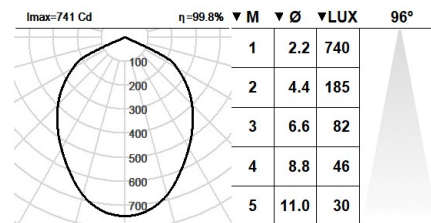

Aufrüstbar, austauschbar, reparierbar

Anmerkung

Die LED-Technologie und Leistungsdaten sind einem ständigen Wandel unterworfen. Aktuelle Details müssen daher bei ROVASI nachgefragt werden, um sicherzustellen, dass die Daten aktuell sind. Aktualisierte Daten werden auf Anfrage bereitgestellt. [Letzte Revision 06.09.2025].

5 Jahre garantie

BSI Cert ISO 9001:2015 - n°FM 39346
BSI Cert ISO 14001:2015 - n°EMS 554685

ROVASI S.L.

Ronda de la Font Grossa, 15
Pol. Ind. La Gavarra
08540 Centelles | Barcelona
Spanien

Kontakt

T. +34 93 881 35 12 info@rovasi.com
T. +34 93 881 37 13 www.rovasi.com